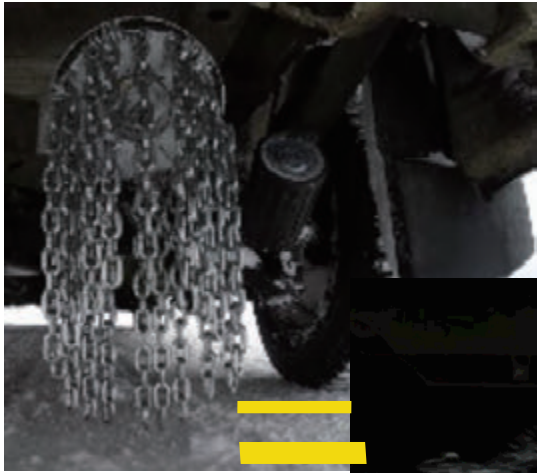

ONSPOT

自動タイヤチェーン

Member of VBG Group

オンスポット

オートマチックタイヤチェーン

オンスポットオートマチックタイヤチェーンがあれば、もうスリップしやすい冬の路面上でも心配はいりません。VBG社は、簡単に使用できるオートマチックタイヤチェーン「オンスポット」を提供します。

新型のオンスポット 016 は、特にロープロファイルタイヤを装着しているエアサスペンション車両用に開発されました。オンスポットは運転席のスイッチ操作ひとつで、ブレーキをかけている時でも、アクセルを踏んでいる時でも、路面をしっかりグリップします。

オンスポットは時速 2km 以上、時速 50km 以下で快適・効果的に作動します。また、従来のタイヤチェーンと比べ、タイヤの摩耗、チェーン装着のロスタイム、事故の危険性を最小限に抑えます。

従来型のオンスポットは、ほとんどの大型トラックに装着可能です。

オンスポット - オートマチックタイヤチェーン

オンスポットは、車を止めることなく、運転席のスイッチひとつで操作が可能です。オンスポットのタイヤチェーンは、前進時、バック時、そしてブレーキをかけている時でも作動します。運転席でスイッチを入れると、アームが伸びてチェーンホイールをタイヤの内側に押し付けます。押し付けられたチェーンホイールはタイヤの回転と同調して回り出し、遠心力で伸びたチェーンがタイヤの下に振り込まれます。この設計により、オンスポットの作動中は車両を停止させた時でも、常にタイヤの下にチェーンが噛み込むこととなります。オンスポットを格納状態にする時は、停車時では無く、走行中にスイッチを再び押しで行います。オンスポットの使用可能速度は時速 2km 以上、時速 50km 以下です。新型オンスポット 016 は、ロープロファイルタイヤを装着した車両への取り付けを可能にしました。

プラグ&ドライブ方式 - 取り付け時間を大幅に短縮

オンスポットは駆動軸内側の両サイドに取り付けます。車種ごとにデザインされた取り付けブラケットキットで、オンスポット本体は確実に固定されます。また、プラグ&ドライブ方式の新型完全密閉エアバルブの採用により、わずらわしいエア配管や配線の取り付け時間は大幅に短縮されました。さらに、新型のエアバルブは自動調整機能を持っていますので、アームがチェーンホイールをタイヤの内側に押し付ける圧力は常に最適に保たれ、調整のための時間も短縮されます。

事故の危険性減少 - 信頼性の向上

オンスポットは、事故の予防対策を基本目的にしています。常に路面のグリップを確保できるので、ドライバーの安心感が向上し、スリッパしやすい路面でもストレスを感じずに走行することができます。スウェーデンの保険会社ハンサトラフィークの委託により同国のリンシェーピング工科大学がまとめたリサーチによると、配送車の事故発生頻度が、オンスポットの使用により約 50%減少した、と報告されています。