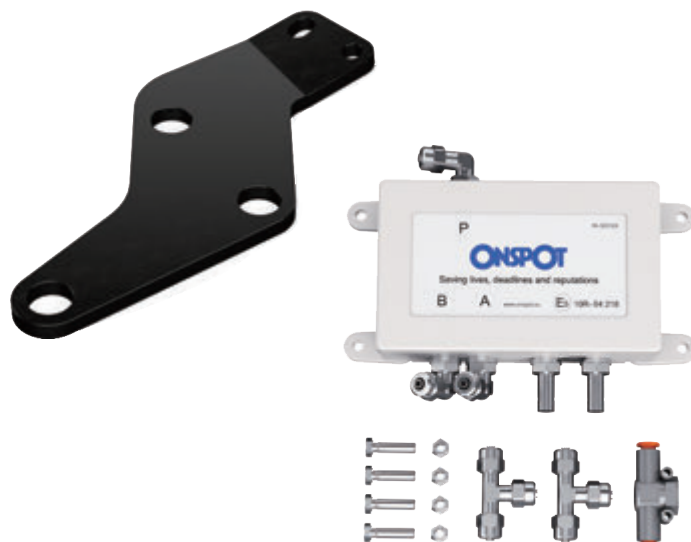

ONSPOT

自動タイヤチェーン

Member of VBG Group

オンスポット

オートマチックタイヤチェーン

オンスポットオートマチックタイヤチェーンがあれば、もうスリップしやすい冬の路面上でも心配はいりません。VBG社は、簡単に使用できるオートマチックタイヤチェーン「オンスポット」を提供します。

新型のオンスポット 016 は、特にロープロファイルタイヤを装着しているエアサスペンション車両用に開発されました。オンスポットは運転席のスイッチ操作ひとつで、ブレーキをかけている時でも、アクセルを踏んでいる時でも、路面をしっかりグリップします。

オンスポットは時速 2km 以上、時速 50km 以下で快適・効果的に作動します。また、従来のタイヤチェーンと比べ、タイヤの摩耗、チェーン装着のロスタイム、事故の危険性を最小限に抑えます。

従来型のオンスポットは、ほとんどの大型トラックに装着可能です。

オンスポット - オートマチックタイヤチェーン

オンスポットは、車を止めることなく、運転席のスイッチひとつで操作が可能です。オンスポットのタイヤチェーンは、前進時、バック時、そしてブレーキをかけている時でも作動します。運転席でスイッチを入れると、アームが伸びてチェーンホイールをタイヤの内側に押し付けます。押し付けられたチェーンホイールはタイヤの回転と同調して回り出し、遠心力で伸びたチェーンがタイヤの下に振り込まれます。この設計により、オンスポットの作動中は車両を停止させた時でも、常にタイヤの下にチェーンが噛み込むこととなります。オンスポットを格納状態にする時は、停車時では無く、走行中にスイッチを再び押しで行います。オンスポットの使用可能速度は時速 2km 以上、時速 50km 以下です。新型オンスポット 016 は、ロープロファイルタイヤを装着した車両への取り付けを可能にしました。

プラグ&ドライブ方式 - 取り付け時間を大幅に短縮

オンスポットは駆動軸内側の両サイドに取り付けます。車種ごとにデザインされた取り付けブラケットキットで、オンスポット本体は確実に固定されます。また、プラグ&ドライブ方式の新型完全密閉エアバルブの採用により、わずらわしいエア配管や配線の取り付け時間は大幅に短縮されました。さらに、新型のエアバルブは自動調整機能を持っていますので、アームがチェーンホイールをタイヤの内側に押し付ける圧力は常に最適に保たれ、調整のための時間も短縮されます。

時は金なり - 積載量も金なり！

従来型のタイヤチェーンを装着するためのタイムロスやスリップ防止対策の不備による立ち往生は、売上の損失を意味します。オンスポットの採用によるジャストインタイムの配送は、貴社の信頼を飛躍的に向上させます。また、新型のオンスポット 016 は従来の 012 モデルと比べてシリンダーが短くなり約 4kg 軽量（1 車両で）となりました。その分売上となる積載量を増やすことができます。